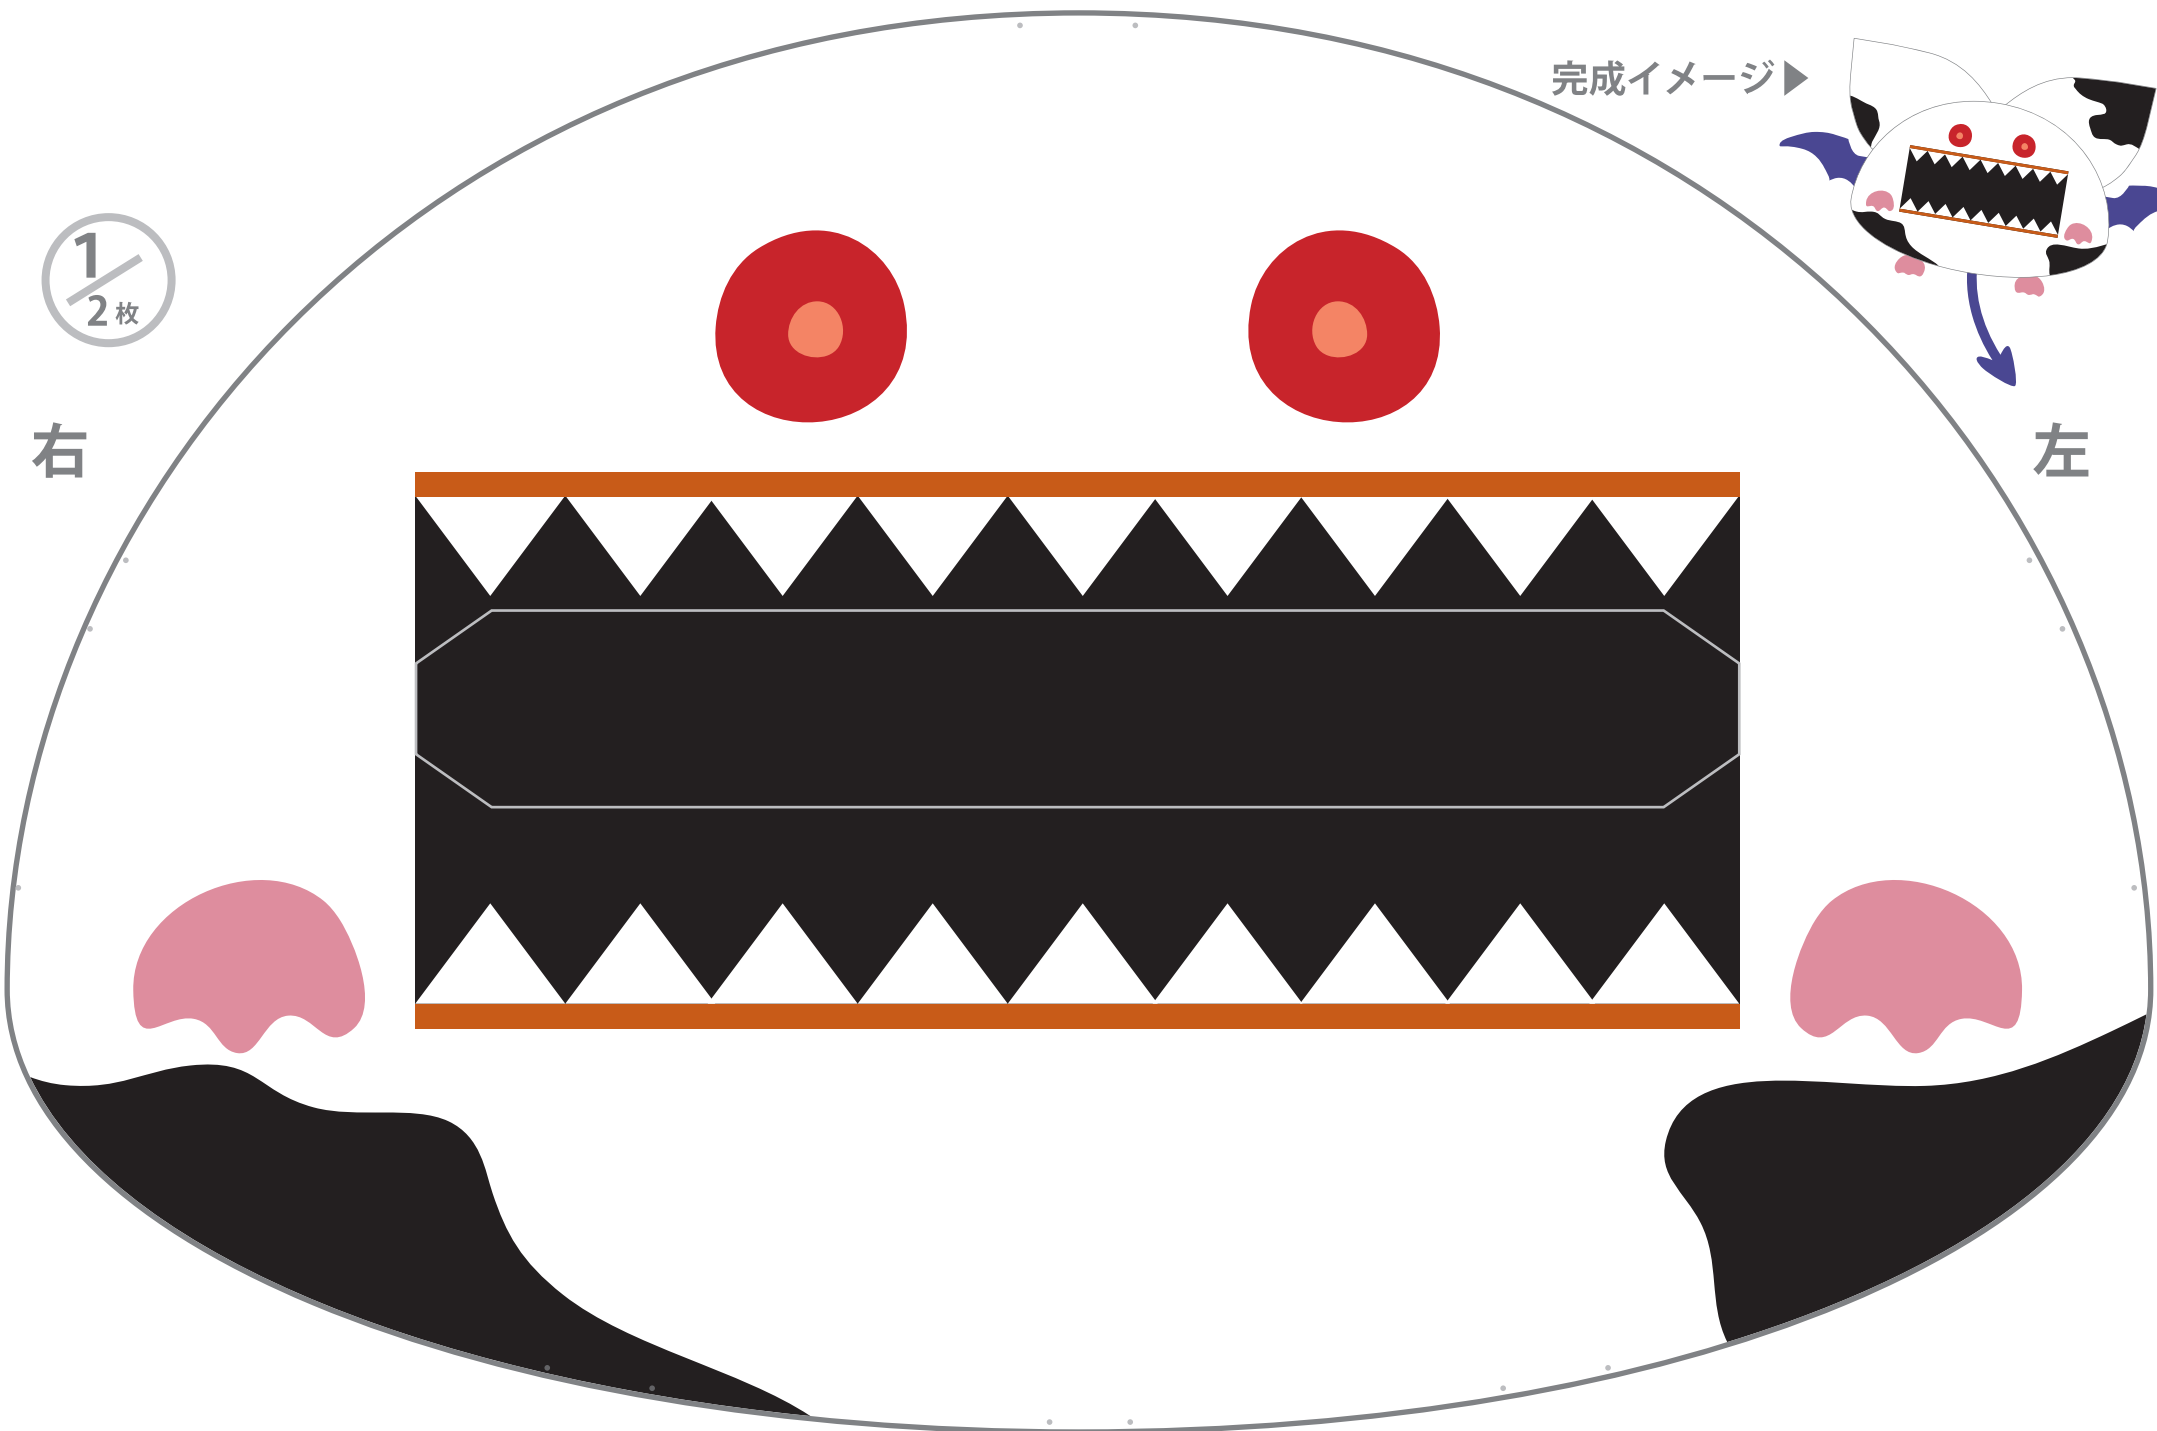

完成イメージ▶

1
2枚

右

左

モーモンテッシュボックスフェイス

けだまくらふと  kcraft.or-z.net

2
2枚

左羽根▲

右耳▲

しっぽ▲

右足▲

左足▲

右羽根▲

のり

左耳▲