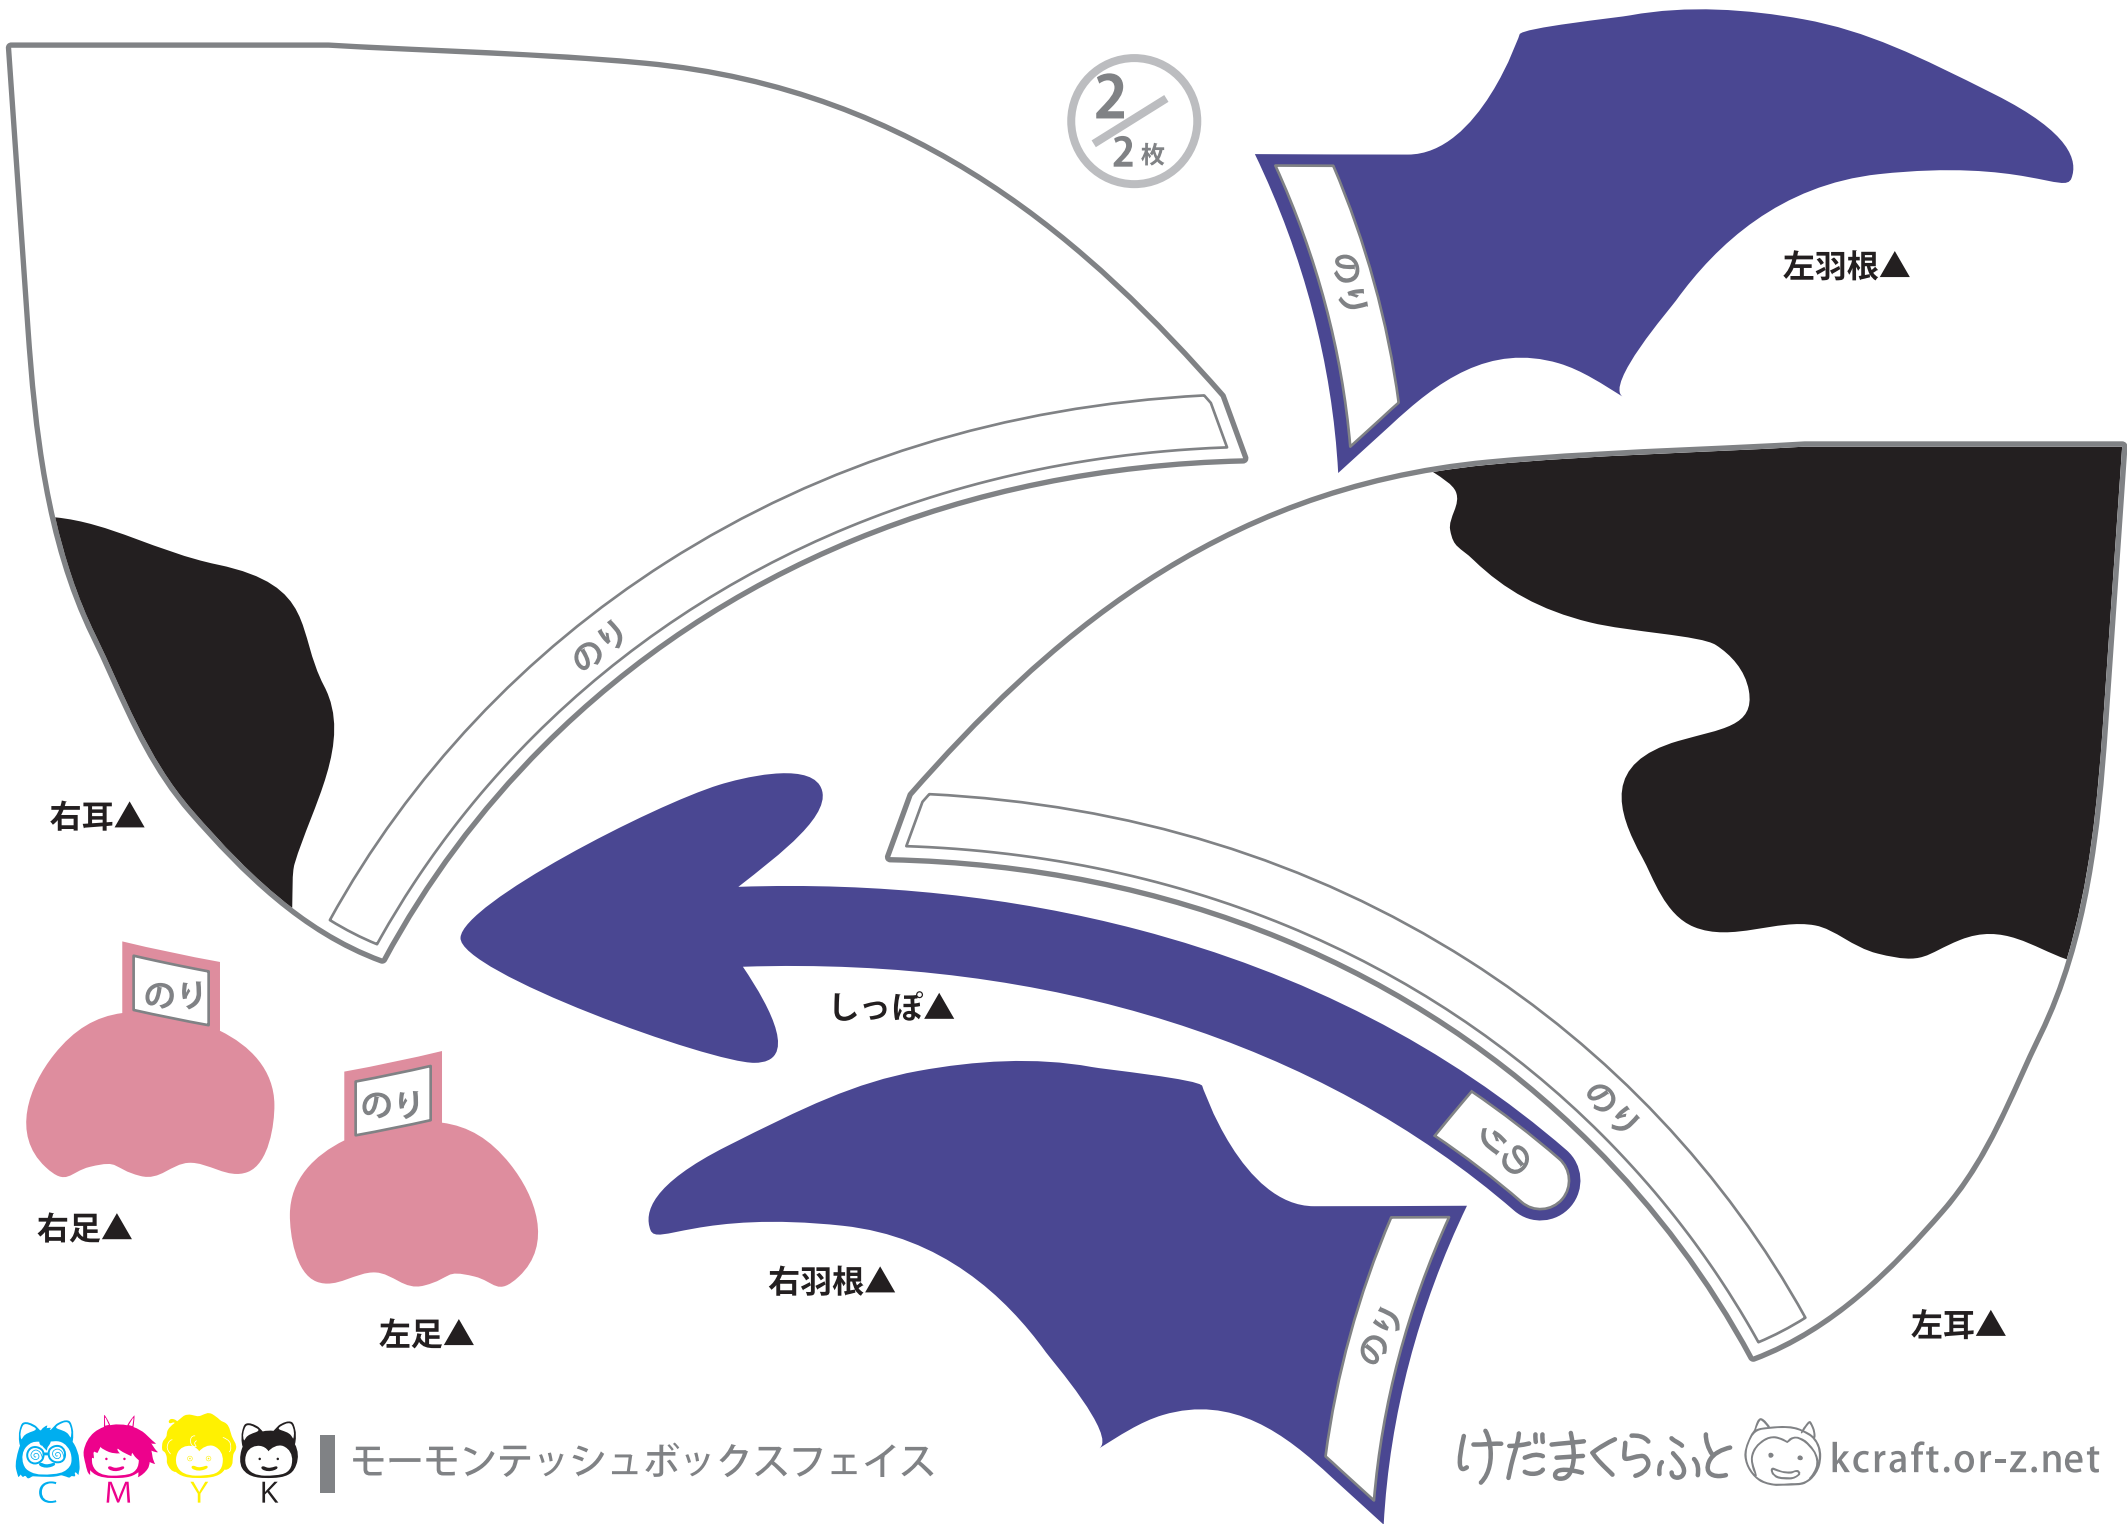

完成イメージ▶

1
2枚

右

左

モーモンテッシュボックスフェイス

けだまくらふと  kcraft.or-z.net

2
2枚

左羽根▲

右耳▲

しっぽ▲

右足▲

左足▲

右羽根▲

のり

左耳▲